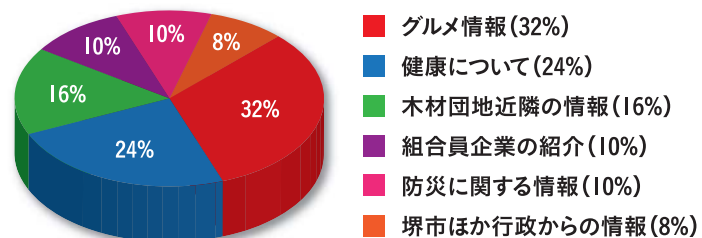

アンケート調査結果

先月号(Vol.150)掲載のアンケート結果は右記のとおりとなりました。ご協力頂きありがとうございました。頂戴しましたアンケート内容につきましては、今後の広報誌の参考とさせていただきます。

Q.興味のある項目をお聞かせ下さい(複数回答可)

立ちどまらない保険。安心と安全のコンサルタント
MS&AD 損害保険・生命保険のことなら
保険代理店
MSK保険センター株式会社
堺支店

堺市堺区市之町東6-2-9 三井住友海上堺ビル5F
TEL.072-228-0741 FAX.072-228-0740

(株)オートシステム
タイヤ・ホイール専門店

国産・輸入・多種取り扱い。
安心してご購入いただけます。

〒587-0042 堺市美原区木材通2-1-39
TEL.072-363-0772

04 美原団地協議会

大震災から学ぶ初動対応セミナーの実施

3月16日(木)

近年、全国各地で大規模な地震が頻発しており、当木材団地のある近畿地方においても、近い将来「東南海・南海地震」の発生が危惧される中で、災害発生直後における企業や社員が取るべき初動対応に重点をおいたセミナーを実施した。(参加者14社20名)

特に、災害発生を想定した机上訓練では、講師が数々の災害現場に実際足を運んだ経験や、被災者の方々から得られた情報を基にしたストーリーで構成されており、参加者が被災者となった場合を想定し、刻一刻と変化する状況への対応想定に戸惑いながらも、生き残るための最善を考えることで、災害に備える心構え等について学んだ。